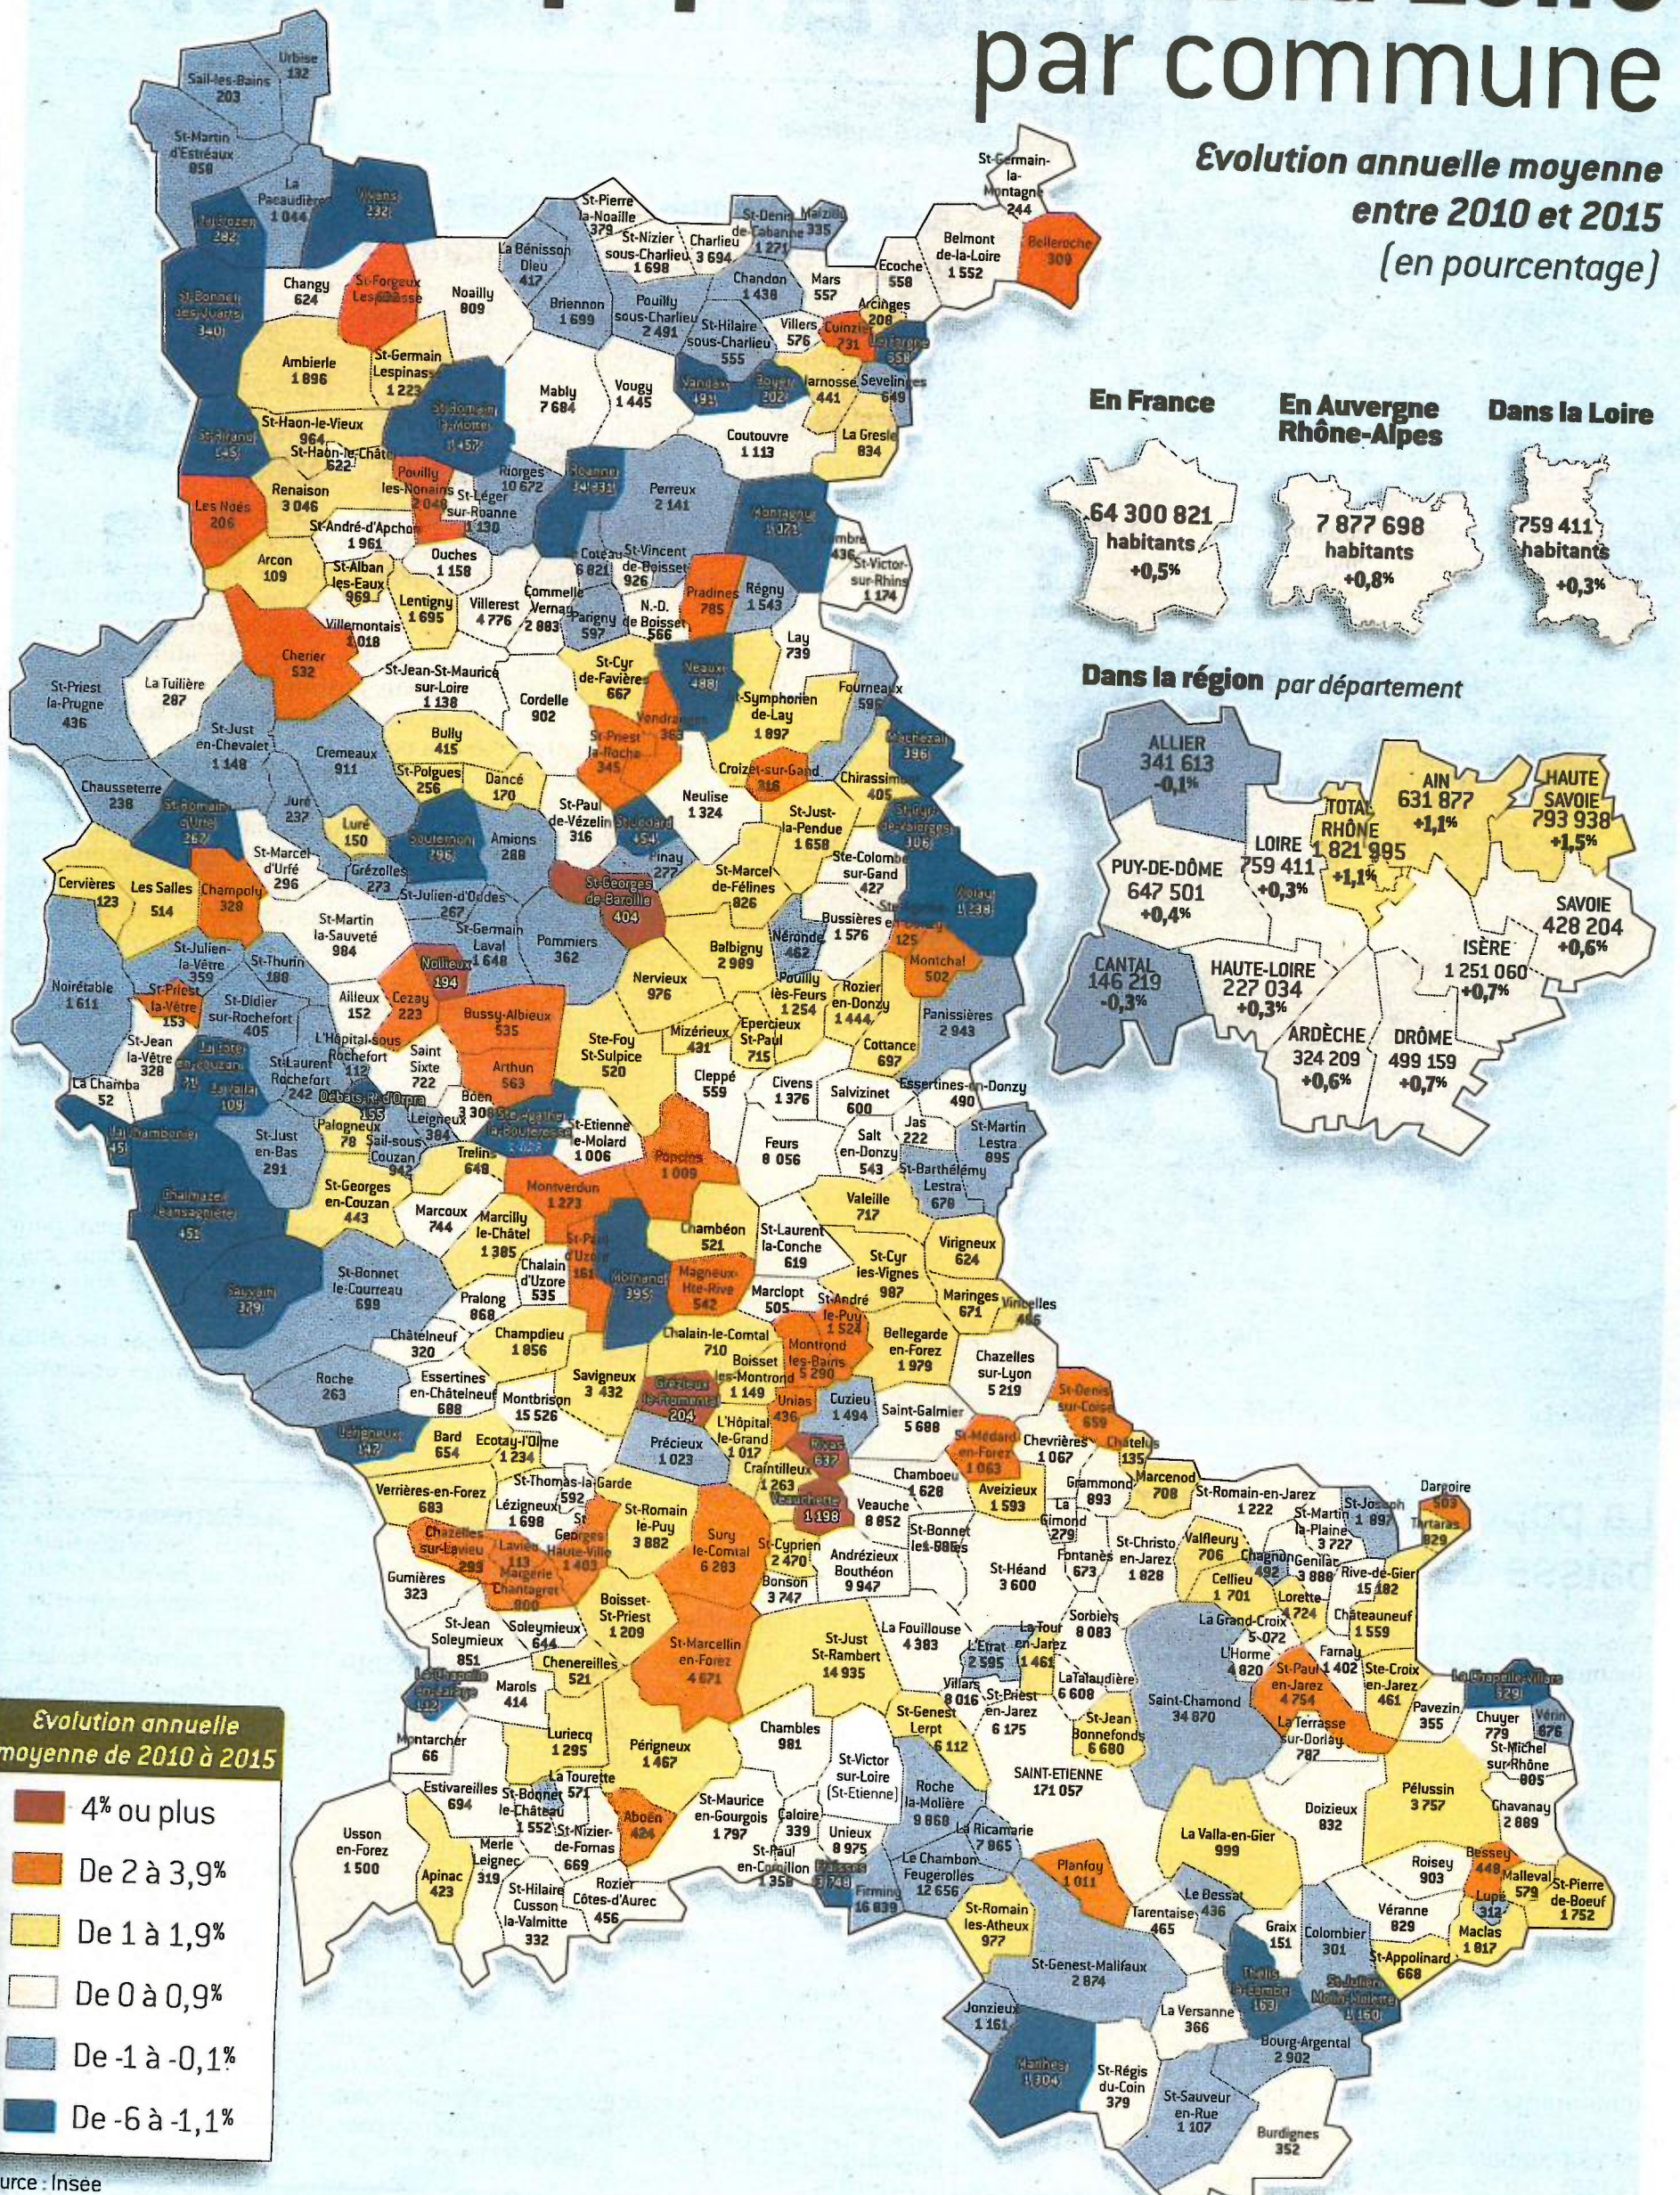

La population de la Loire par commune

Evolution annuelle moyenne entre 2010 et 2015 (en pourcentage)

Source : Insee